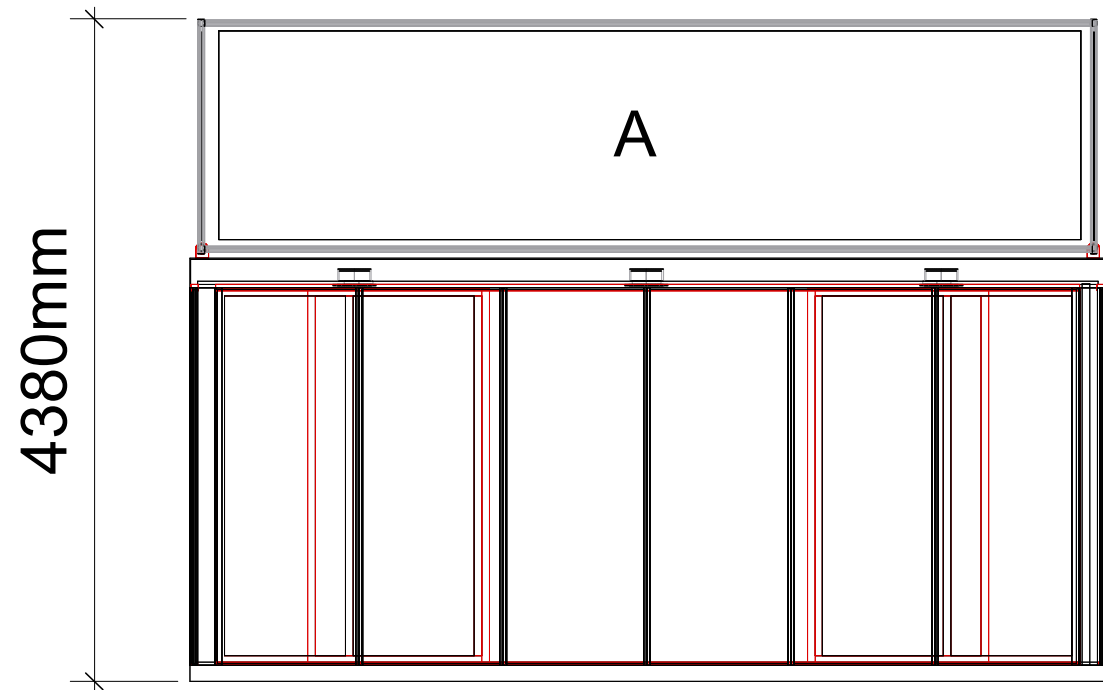

Dimensions printfiles

- A: 570x138cm
- B: 230x138cm
- B (double unit): 475x138cm)
- C: 571x246cm
- D: 214x246

ONTWORPEN DOOR	Ontworpen door			TITEL	BASIS UNIT
TEKENAAR	Tekenaar				
NAGEKEKEN DOOR	Nagekeken door				
GOEDGEKEURD DOOR	Goedgekeurd door				
ANDERE GOEDKEURINGEN	AFM.	ID NUMMER	TEKENING NUMMER	REV.	
	Afm	ID nr.	Tekening nummer	Rv	
CAD BESTANDSNAAM	SCHAAL	Schaal	GEWICHT	Gewicht	Presentatielaag-Totaal
Bestandsnaam					